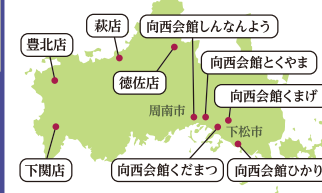

入会のお申し込みは コープサービス

☎ 0120-387-201 (月曜日～金曜日 9時～17時) <https://www.coop-service.jp/estimate/>

内容のお問い合わせは 全国冠婚葬祭 ころこの会

☎ 0120-44-3866

山口県本部
年中無休24時間受付。
お気軽にお電話ください。
山口ころこの会 検索

山口ころこの会 提携会場

ご存じですか?

コープやまぐち 組合員さんだけの お得なサービス特典

コープの組合員カードには、「ここカード」「コープC(クレジット)カード」の2種類があります。組合員カードを提示することで、提携する地域のサービス・施設の割引特典が受けられます。今回はコープやまぐち組合員さんだけのお得な特典をピックアップしてご紹介します。

「ここカード」は、ポイントカードです。組合員証も兼ねた電子マネー付き。

「ここカード」または「コープC(クレジット)カード」をご利用ください。

ココランド COCOLAND (宇部市上宇部75) TEL 0836-33-6116